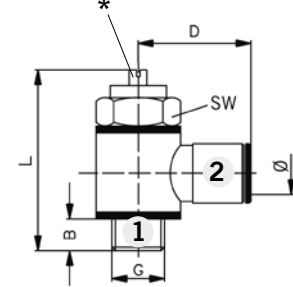

# Einschraub-Drosselrückschlagventile M5 – G1/4

Einschraubausführung

Baureihe EDRV  
Baureihe SEDRV

Einschraub-Drosselrückschlagventil Typ: EDRV-....AI

\* Drosselschraube

Einschraub-Drosselrückschlagventil Typ: EDRV-....A

\* Drosselschraube

Einschraub-Drosselrückschlagventil Typ: SEDRV-....A

\* Drosselschraube

## Einschraub-Drosselrückschlagventil mit Schnellsteckanschluss – Typ SEDRV-....A Maßtable und Bestellangaben

Bestellangabe		Ø	G	B	D	L	SW
Typ	Bestell-Nr.						
SEDRV-54A	KW0511	4/2	M5	6,0	17,0	24,5	8
SEDRV-184A	KW0512	4/2	G1/8	5,5	21,0	31,5	14
SEDRV-55A	KW0513	5/3	G1/8	5,5	22,5	31,5	14
SEDRV-186A	KW0515	6/4	G1/8	5,5	22,5	31,5	14
SEDRV-146A	KW0516	6/4	G1/4	6,0	24,0	38,0	17
SEDRV-188A	KW0517	8/6	G1/8	5,5	24,5	31,5	14
SEDRV-148A	KW0518	8/6	G1/4	6,0	26,0	38,0	17
SEDRV-1410A	KW0519	10/8	G1/4	6,0	28,0	38,0	17

## Einschraub-Drosselrückschlagventil mit Überwurfmutter – Typ EDRV-....A Maßtable und Bestellangaben

Bestellangabe		Ø	G	B	C	D	SW1	SW2
Typ	Bestell-Nr.							
EDRV-185A	KW0524	5/3	G1/8	5,5	36	23,0	8	14
EDRV-186A	KW0525	6/4	G1/8	5,5	36	23,0	10	14
EDRV-146A	KW0526	6/4	G1/4	6,0	38	26,0	10	17
EDRV-188A	KW0527	8/6	G1/8	5,5	36	23,0	12	14
EDRV-148A	KW0528	8/6	G1/4	6,0	38	26,0	12	17