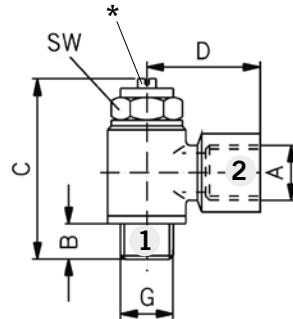

# Einschraub-Drosselrückschlagventile M5 – G1/4

Einschraubausführung

Baureihe EDRV  
Baureihe SEDRV

Einschraub-Drosselrückschlagventil Typ: EDRV-....AI

\* Drosselschraube

Einschraub-Drosselrückschlagventil Typ: EDRV-....A

\* Drosselschraube

Einschraub-Drosselrückschlagventil Typ: SEDRV-....A

\* Drosselschraube

## Einschraub-Drosselrückschlagventil mit Schnellsteckanschluss – Typ SEDRV-....A Maßtable und Bestellangaben

Bestellangabe		Ø	G	B	D	L	SW
Typ	Bestell-Nr.						
SEDRV-54A	KW0511	4/2	M5	6,0	17,0	24,5	8
SEDRV-184A	KW0512	4/2	G1/8	5,5	21,0	31,5	14
SEDRV-55A	KW0513	5/3	G1/8	5,5	22,5	31,5	14
SEDRV-186A	KW0515	6/4	G1/8	5,5	22,5	31,5	14
SEDRV-146A	KW0516	6/4	G1/4	6,0	24,0	38,0	17
SEDRV-188A	KW0517	8/6	G1/8	5,5	24,5	31,5	14
SEDRV-148A	KW0518	8/6	G1/4	6,0	26,0	38,0	17
SEDRV-1410A	KW0519	10/8	G1/4	6,0	28,0	38,0	17

## Einschraub-Drosselrückschlagventil mit Überwurfmutter – Typ EDRV-....A Maßtable und Bestellangaben

Bestellangabe		Ø	G	B	C	D	SW1	SW2
Typ	Bestell-Nr.							
EDRV-185A	KW0524	5/3	G1/8	5,5	36	23,0	8	14
EDRV-186A	KW0525	6/4	G1/8	5,5	36	23,0	10	14
EDRV-146A	KW0526	6/4	G1/4	6,0	38	26,0	10	17
EDRV-188A	KW0527	8/6	G1/8	5,5	36	23,0	12	14
EDRV-148A	KW0528	8/6	G1/4	6,0	38	26,0	12	17