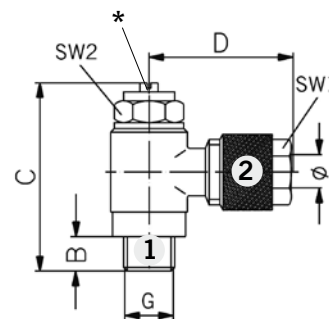

# Einschraub-Drosselrückschlagventile M5 – G1/4

Einschraubausführung

Baureihe EDRV  
Baureihe SEDRV

Einschraub-Drosselrückschlagventil Typ: EDRV-....AI

\* Drosselschraube

Einschraub-Drosselrückschlagventil Typ: EDRV-....A

\* Drosselschraube

Einschraub-Drosselrückschlagventil Typ: SEDRV-....A

\* Drosselschraube

## Einschraub-Drosselrückschlagventil mit Schnellsteckanschluss – Typ SEDRV-....A Maßtable und Bestellangaben

Bestellangabe		Ø	G	B	D	L	SW
Typ	Bestell-Nr.						
SEDRV-54A	KW0511	4/2	M5	6,0	17,0	24,5	8
SEDRV-184A	KW0512	4/2	G1/8	5,5	21,0	31,5	14
SEDRV-55A	KW0513	5/3	G1/8	5,5	22,5	31,5	14
SEDRV-186A	KW0515	6/4	G1/8	5,5	22,5	31,5	14
SEDRV-146A	KW0516	6/4	G1/4	6,0	24,0	38,0	17
SEDRV-188A	KW0517	8/6	G1/8	5,5	24,5	31,5	14
SEDRV-148A	KW0518	8/6	G1/4	6,0	26,0	38,0	17
SEDRV-1410A	KW0519	10/8	G1/4	6,0	28,0	38,0	17

## Einschraub-Drosselrückschlagventil mit Überwurfmutter – Typ EDRV-....A Maßtable und Bestellangaben

Bestellangabe		Ø	G	B	C	D	SW1	SW2
Typ	Bestell-Nr.							
EDRV-185A	KW0524	5/3	G1/8	5,5	36	23,0	8	14
EDRV-186A	KW0525	6/4	G1/8	5,5	36	23,0	10	14
EDRV-146A	KW0526	6/4	G1/4	6,0	38	26,0	10	17
EDRV-188A	KW0527	8/6	G1/8	5,5	36	23,0	12	14
EDRV-148A	KW0528	8/6	G1/4	6,0	38	26,0	12	17